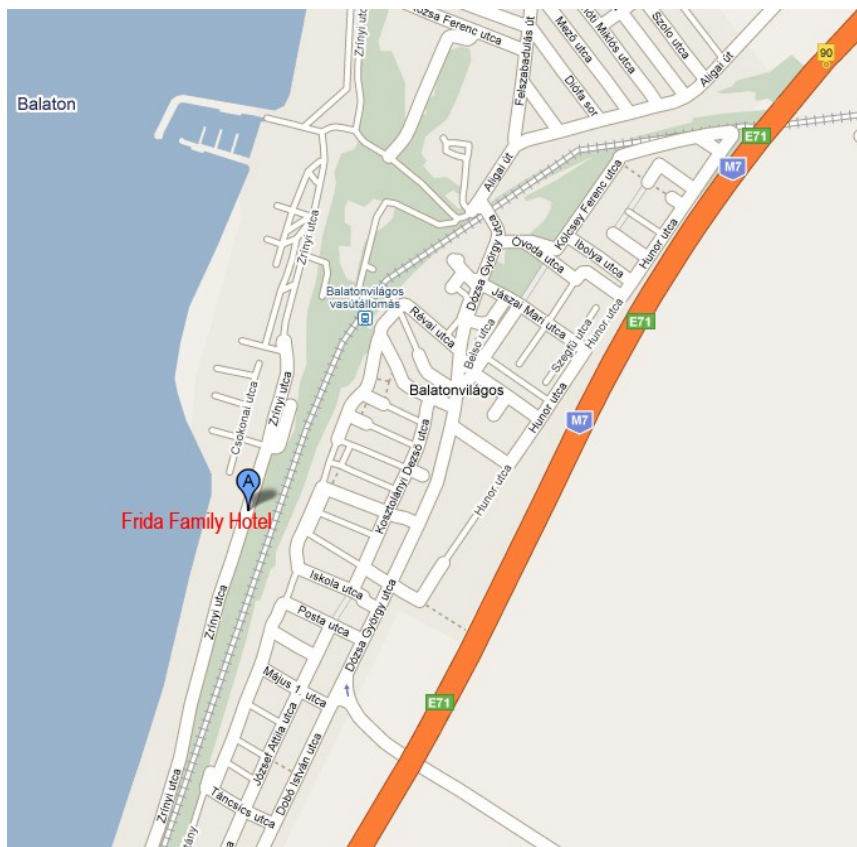

A kongresszus elérhetősége

Frida Family Hotel

H-8171 Balatonvilágos, Zrínyi u. 135.

Telefon: +36 88/480-095

Fax: 36 88/480-086

E-mail: fridafamily@enternet.hu

www.fridafamily.hu

A vasúti menetrendek részletesen:

Vonaton fel- és leszállás **Balatonaligán!** Az állomáson busz várja az érkezőket.

Budapest Déli -Balatonaliga: 7.45-9.41

10.30-13.23

átszállás Székesfehérváron oda érk 11.59 onnan indul 12.40

13.45-15.33

Balatonaliga Bp Déli: 10.28-12.18

11.46-14.03 átszállás Szfehérváron oda

érk 12.30. onnan indul 12.35

15.03-17.03 átszállás Szfehérvár oda érk

15.38 onnan indul 15.55

15.34-17.48 átszállás Siófok (!) oda

érk 15.53 onnan indul 15.57